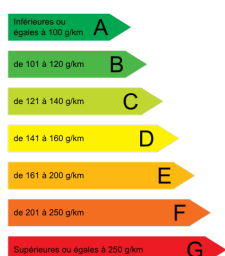

Détail

Remarque

Prix de vente TTC

22 990 €